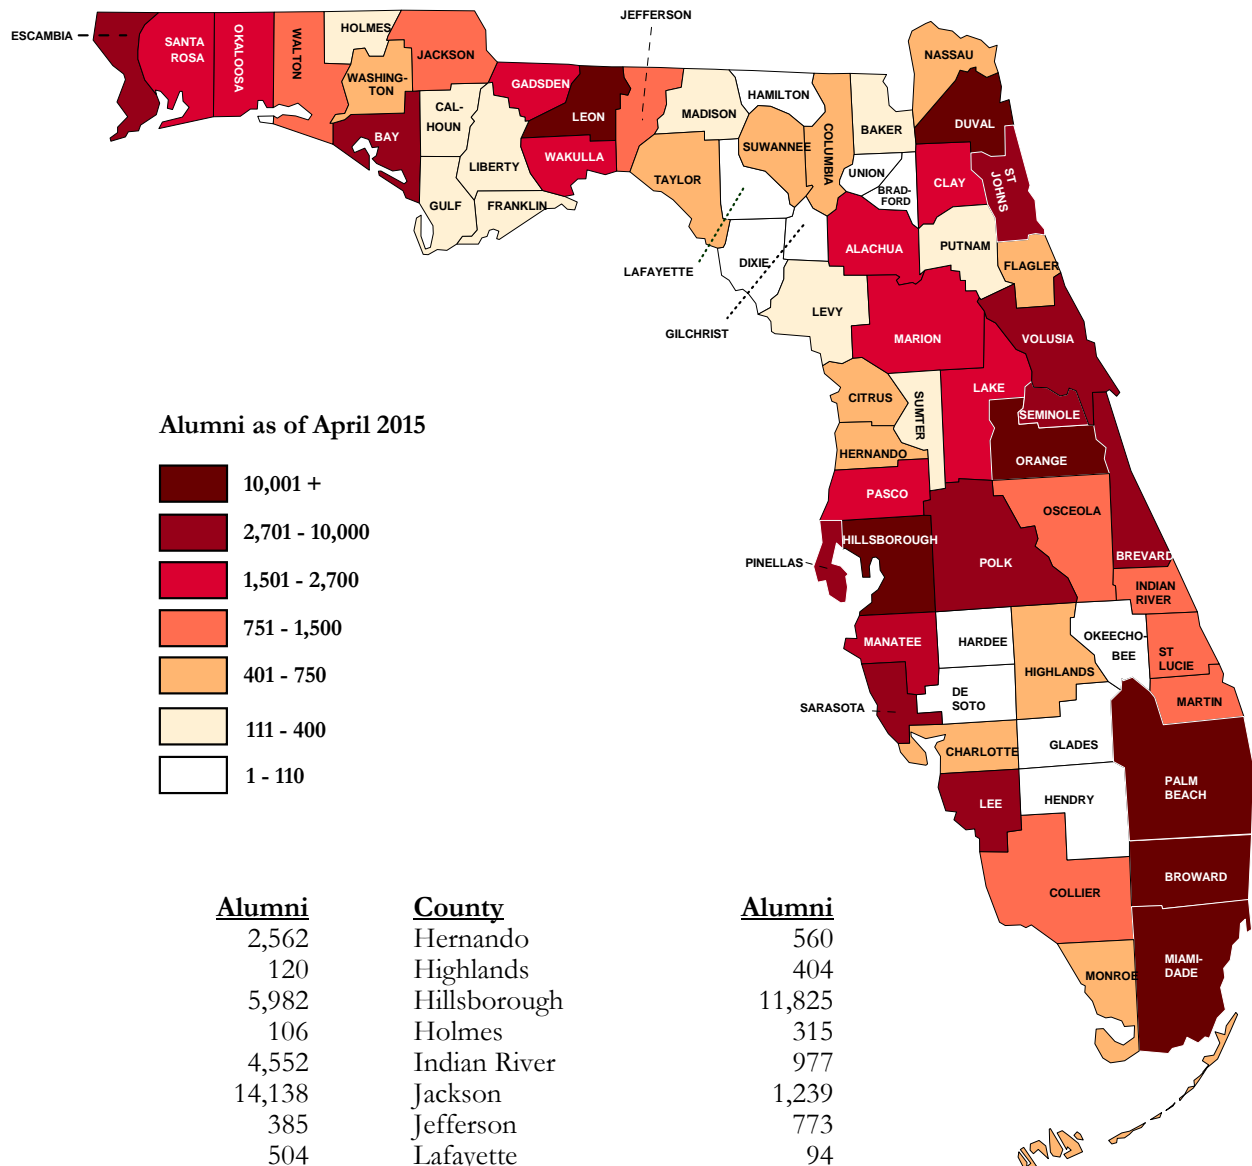

Residence of Alumni by Florida County

<u>County</u>	<u>Alumni</u>
Alachua	2,562
Baker	120
Bay	5,982
Bradford	106
Brevard	4,552
Broward	14,138
Calhoun	385
Charlotte	504
Citrus	576
Clay	1,903
Collier	1,491
Columbia	537
Miami-Dade	11,828
De Soto	67
Dixie	69
Duval	10,700
Escambia	2,845
Flagler	468
Franklin	284
Gadsden	1,760
Gilchrist	97
Glades	20
Gulf	322
Hamilton	86
Hardee	83
Hendry	84

<u>County</u>	<u>Alumni</u>
Hernando	560
Highlands	404
Hillsborough	11,825
Holmes	315
Indian River	977
Jackson	1,239
Jefferson	773
Lafayette	94
Lake	1,874
Lee	2,747
Leon	38,150
Levy	181
Liberty	258
Madison	346
Manatee	2,333
Marion	1,703
Martin	1,386
Monroe	625
Nassau	606
Okaloosa	2,571
Okeechobee	108
Orange	10,565
Osceola	823
Palm Beach	10,669
Pasco	2,146
Pinellas	9,024