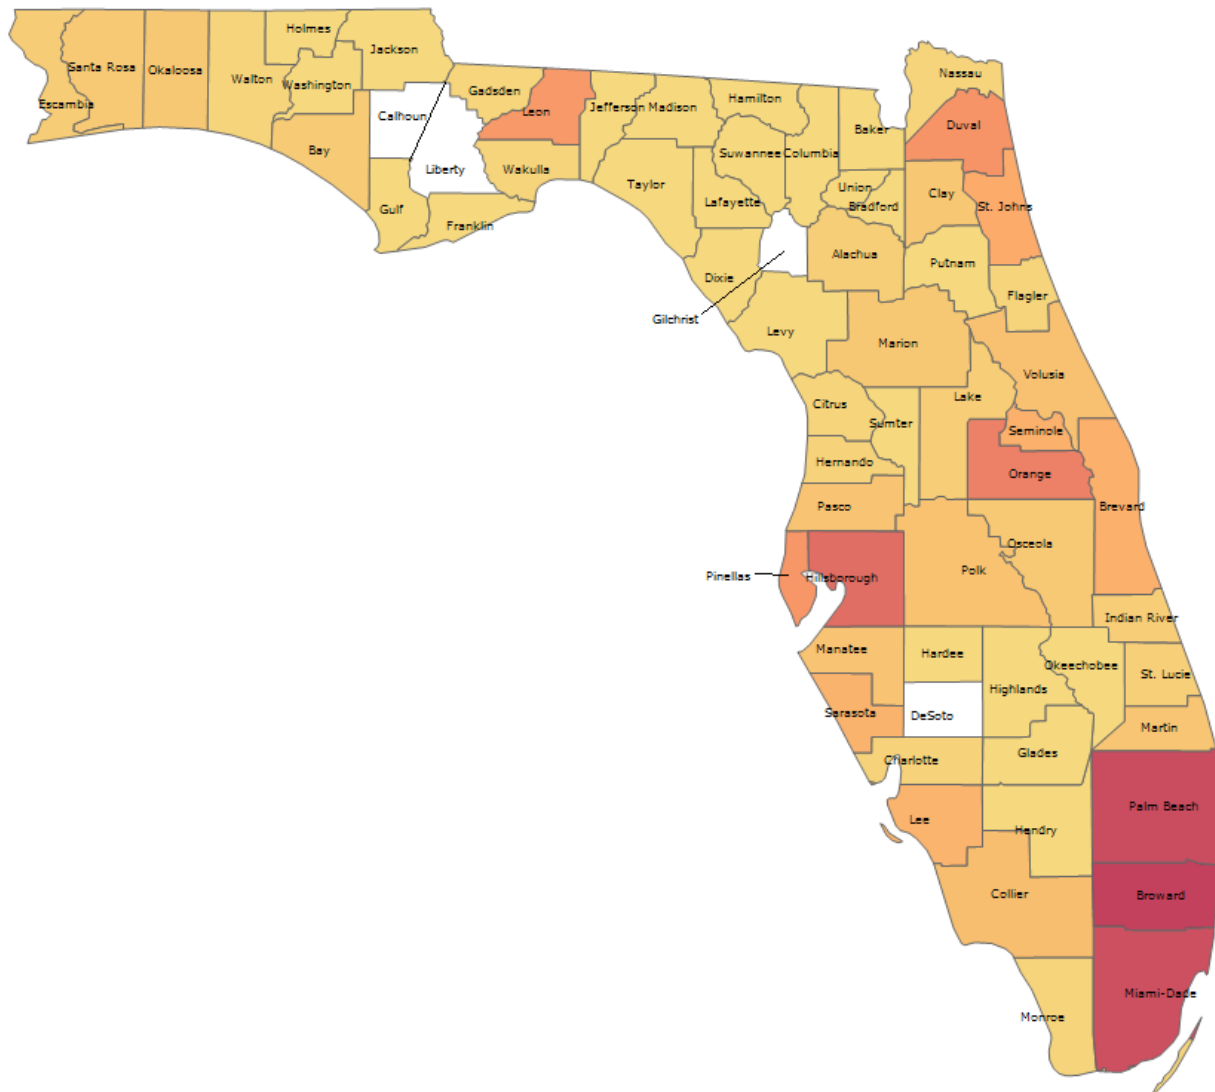

# Geographical Origin of FTICs by Florida County, Fall 2016

<u>County</u>	<u>Number</u>	<u>County</u>	<u>Number</u>	<u>County</u>	<u>Number</u>	<u>County</u>	<u>Number</u>
Alachua	39	Franklin	4	Leon	232	St. Johns	166
Baker	2	Gadsden	14	Levy	1	St. Lucie	37
Bay	51	Gilchrist	0	Liberty	0	Santa Rosa	59
Bradford	2	Glades	1	Madison	3	Sarasota	135
Brevard	149	Gulf	4	Manatee	82	Seminole	147
Broward	774	Hamilton	1	Marion	65	Sumter	2
Calhoun	0	Hardee	1	Martin	74	Suwannee	2
Charlotte	19	Hendry	5	Monroe	18	Taylor	5
Citrus	16	Hernando	27	Nassau	16	Union	2
Clay	66	Highlands	2	Okaloosa	61	Volusia	87
Collier	98	Hillsborough	422	Okeechobee	2	Wakulla	17
Columbia	4	Holmes	2	Orange	337	Walton	17
Miami-Dade	550	Indian River	45	Osceola	59	Washington	2
DeSoto	0	Jackson	6	Palm Beach	561	Non-Florida	817
Dixie	1	Jefferson	6	Pasco	80	Non-USA	66
Duval	256	Lafayette	2	Pinellas	242	<b>Total</b>	<b>6,291</b>
Escambia	50	Lake	42	Polk	85		
Flagler	16	Lee	133	Putnam	2		