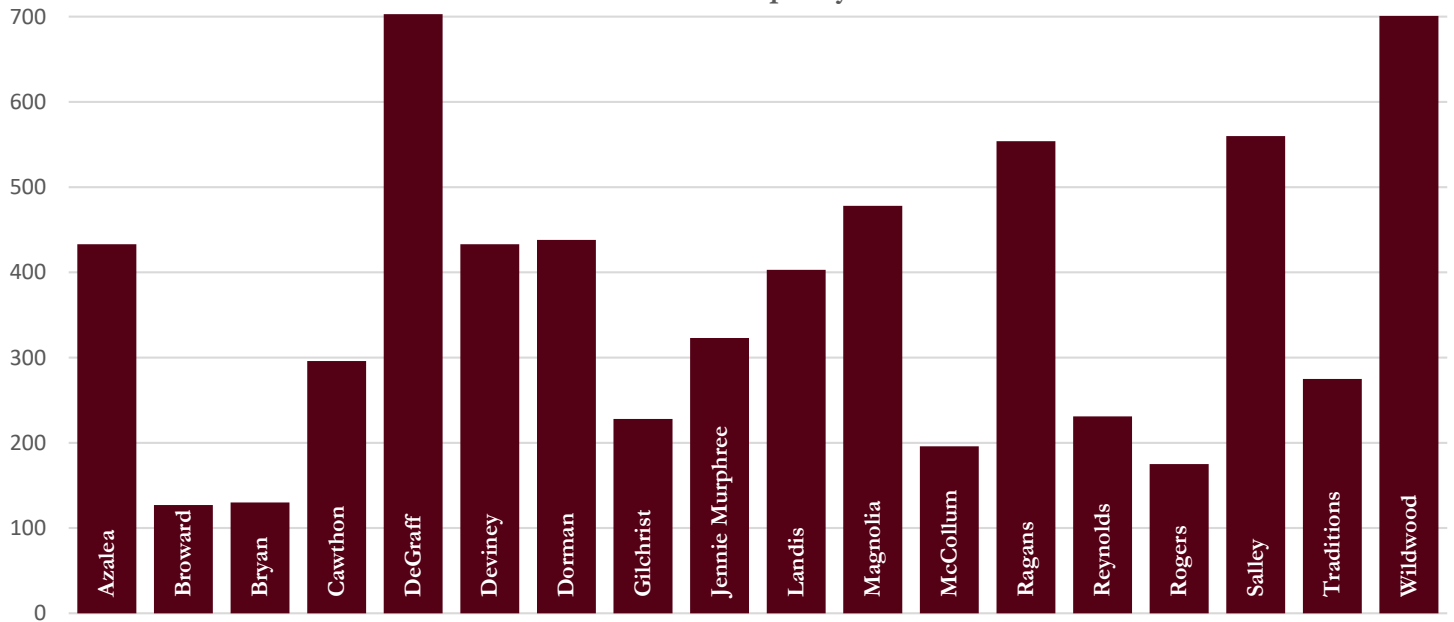

University Housing

Fall 2017 Occupancy

Residence Hall	Fall <u>2009</u>	Fall <u>2010</u>	Fall <u>2011</u>	Fall <u>2012</u>	Fall <u>2013</u>	Fall <u>2014</u>	Fall <u>2015</u>	Fall <u>2016</u>	Fall <u>2017</u>	Fall 2017 <u>Capacity</u>
Azalea	**	**	**	**	**	**	**	**	433	433
Broward	135	134	135	135	135	135	135	133	127	135
Bryan	131	131	131	131	131	131	131	131	130	131
Cawthon	297	297	297	297	297	297	296	297	296	297
DeGraff	706	706	705	705	706	706	700	705	703	706
Deviney	242	252	248	257	252	258	431	431	433	433
Dorman	281	289	288	301	288	293	439	439	438	433
Gilchrist	229	229	229	229	229	229	229	227	228	229
Jennie Murphree	326	325	325	326	323	328	327	327	323	328
Kellum	538	547	537	537	535	551	*	*	*	*
Landis	403	403	403	403	402	403	401	401	403	403
Magnolia	**	**	**	**	**	**	**	**	478	479
McCollum	194	196	196	196	196	196	196	196	196	196
Ragans	554	555	555	555	554	554	555	555	554	555
Reynolds	238	236	238	239	238	238	237	237	231	239
Rogers	**	**	**	**	176	173	176	176	175	184
Salley	582	579	582	577	580	580	566	566	560	570
Smith	550	570	563	556	547	571	548	*	*	*
Traditions				275	276	277	276	276	275	276
Wildwood	706	706	706	705	705	706	705	704	701	706
Total	6,112	6,155	6,138	6,424	6,570	6,626	6,348	5,801	6,684	6,733

*Residence Hall was closed. Kellum Hall closed in 2015, and Smith Hall closed in 2016.

**Rogers Hall was opened to include upperclassmen undergraduates in 2013. Azalea and Magnolia were opened in 2017.