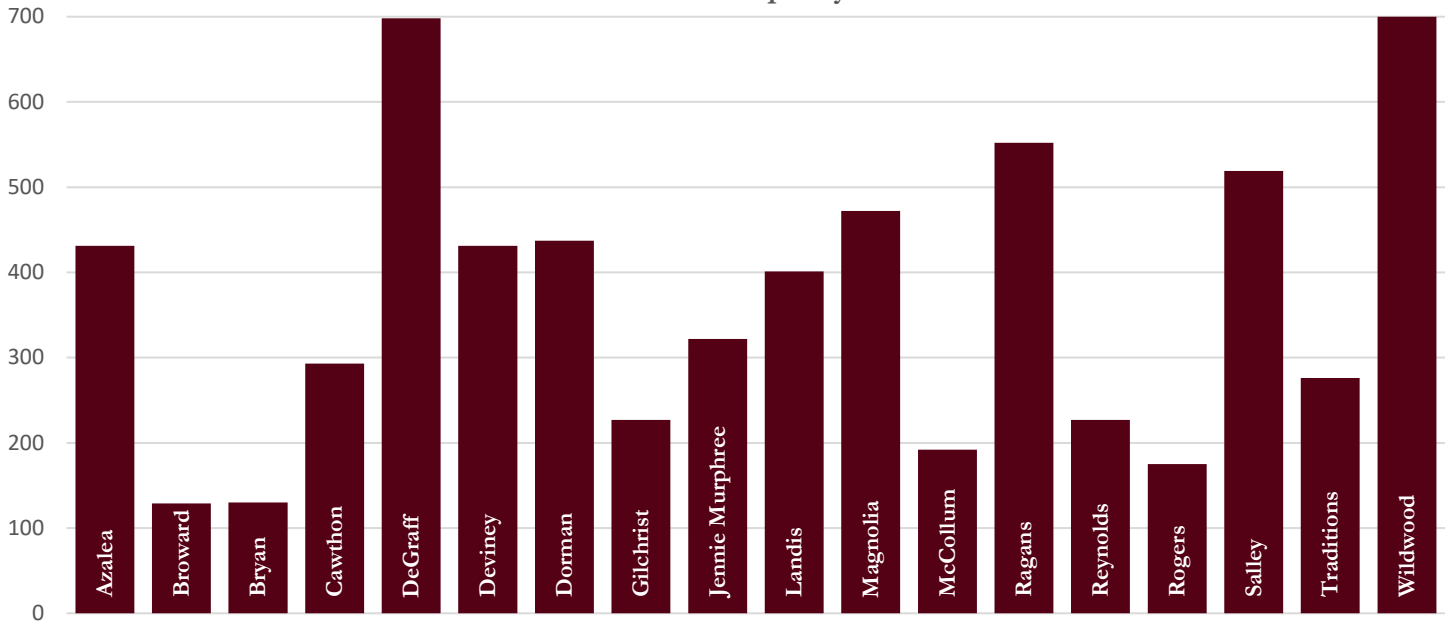

## Fall 2018 Occupancy

Residence Hall	Fall 2010	Fall 2011	Fall 2012	Fall 2013	Fall 2014	Fall 2015	Fall 2016	Fall 2017	Fall 2018	Fall 2018 Capacity
Azalea								433	431	433
Broward	134	135	135	135	135	135	133	127	129	135
Bryan	131	131	131	131	131	131	131	130	130	131
Cawthon	297	297	297	297	297	296	297	296	293	297
DeGraff	706	705	705	706	706	700	705	703	698	706
Deviney	252	248	257	252	258	431	431	433	431	433
Dorman	289	288	301	288	293	439	439	438	437	433
Gilchrist	229	229	229	229	229	229	227	228	227	229
Jennie Murphree	325	325	326	323	328	327	327	323	322	328
Kellum	547	537	537	535	551	*	*	*	*	*
Landis	403	403	403	402	403	401	401	403	401	403
Magnolia								478	472	479
McCollum	196	196	196	196	196	196	196	196	192	196
Ragans	555	555	555	554	554	555	555	554	552	555
Reynolds	236	238	239	238	238	237	237	231	227	239
Rogers	**	**	**	176	173	176	176	175	175	184
Salley	579	582	577	580	580	566	566	560	519	570
Smith	570	563	556	547	571	548	*	*	*	*
Traditions			275	276	277	276	276	275	276	276
Wildwood	706	706	705	705	706	705	704	701	700	706
<b>Total</b>	<b>6,155</b>	<b>6,138</b>	<b>6,424</b>	<b>6,570</b>	<b>6,626</b>	<b>6,348</b>	<b>5,801</b>	<b>6,684</b>	<b>6,612</b>	<b>6,733</b>