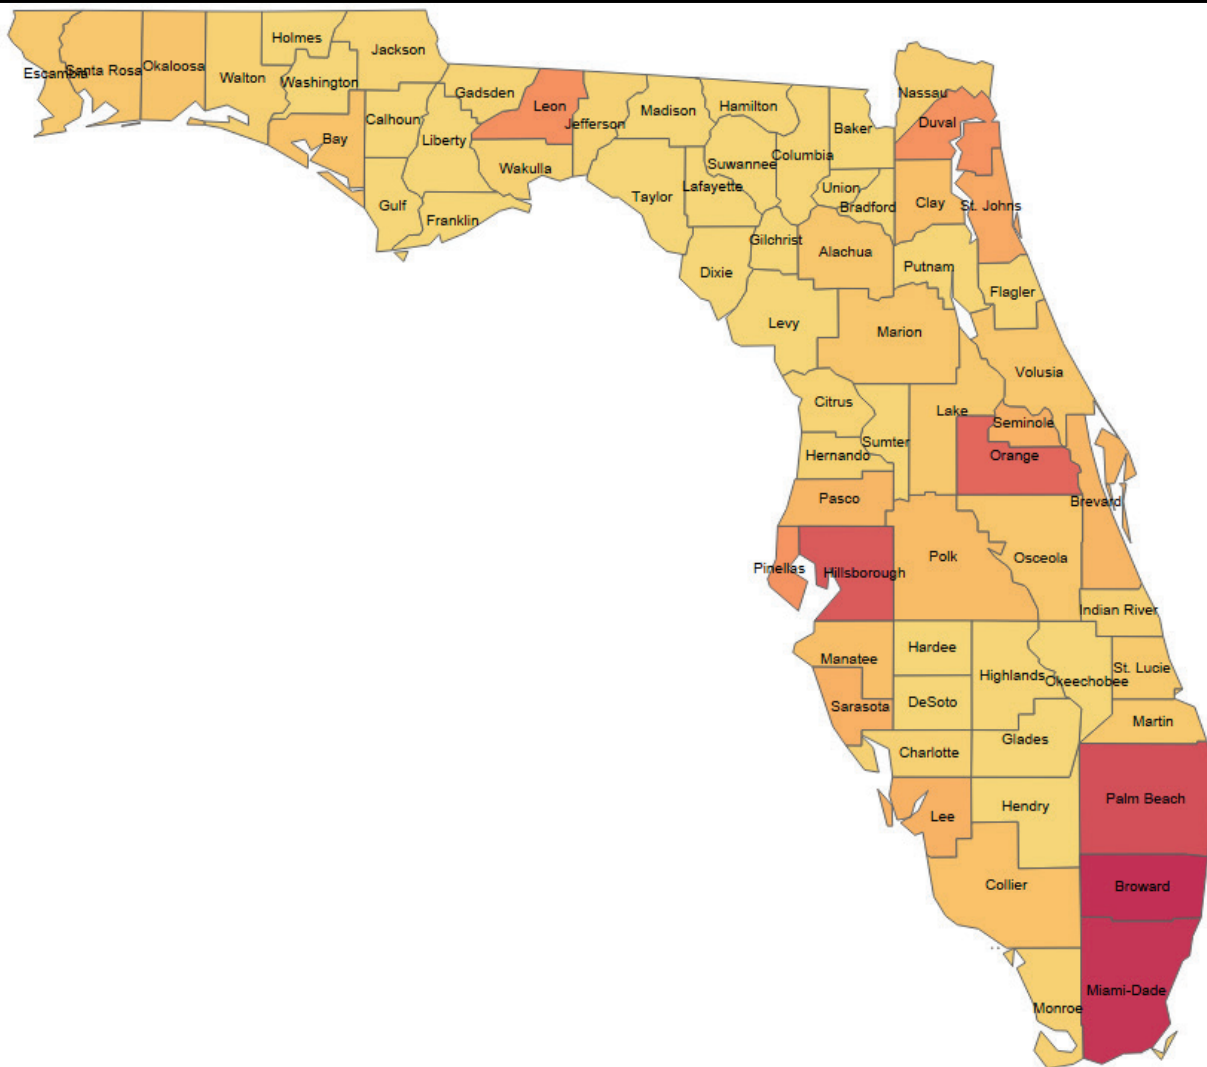

Geographical Origin of FTICs by Florida County, Fall 2019

<u>County</u>	<u>Number</u>	<u>County</u>	<u>Number</u>	<u>County</u>	<u>Number</u>	<u>County</u>	<u>Number</u>
Alachua	61	Franklin	6	Leon	262	St. Johns	241
Baker	6	Gadsden	13	Levy	3	St. Lucie	41
Bay	60	Gilchrist	2	Liberty	1	Santa Rosa	67
Bradford	2	Glades	0	Madison	4	Sarasota	157
Brevard	147	Gulf	2	Manatee	91	Seminole	193
Broward	776	Hamilton	0	Marion	69	Sumter	6
Calhoun	4	Hardee	3	Martin	78	Suwannee	3
Charlotte	23	Hendry	4	Monroe	27	Taylor	6
Citrus	14	Hernando	28	Nassau	26	Union	1
Clay	77	Highlands	8	Okaloosa	69	Volusia	99
Collier	131	Hillsborough	528	Okeechobee	0	Wakulla	19
Columbia	11	Holmes	3	Orange	433	Walton	22
Miami-Dade	730	Indian River	40	Osceola	60	Washington	5
DeSoto	0	Jackson	7	Palm Beach	587	Non-Florida	767
Dixie	1	Jefferson	3	Pasco	107	Non-USA	27
Duval	257	Lafayette	3	Pinellas	274	Total	7,106
Escambia	75	Lake	70	Polk	116		
Flagler	18	Lee	130	Putnam	2		