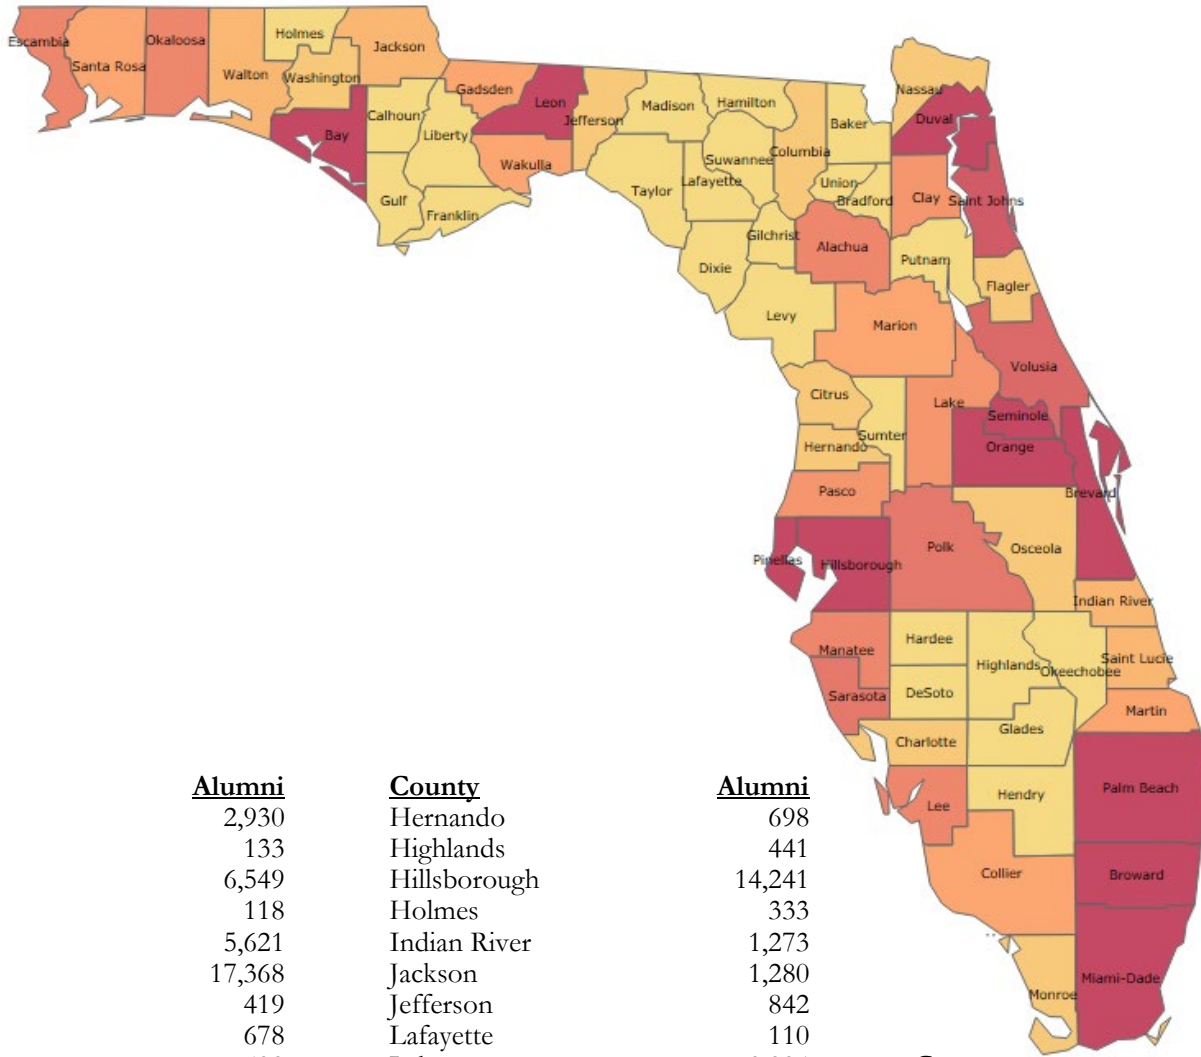

## Residence of Alumni by Florida County

<u>County</u>	<u>Alumni</u>	<u>County</u>	<u>Alumni</u>	<u>County</u>	<u>Alumni</u>
Alachua	2,930	Hernando	698	Polk	3,590
Baker	133	Highlands	441	Putnam	345
Bay	6,549	Hillsborough	14,241	St. Johns	4,995
Bradford	118	Holmes	333	St. Lucie	1,349
Brevard	5,621	Indian River	1,273	Santa Rosa	1,882
Broward	17,368	Jackson	1,280	Sarasota	3,585
Calhoun	419	Jefferson	842	Seminole	5,798
Charlotte	678	Lafayette	110	Sumter	454
Citrus	698	Lake	2,284	Suwannee	460
Clay	2,269	Lee	3,375	Taylor	490
Collier	1,960	Leon	42,517	Union	58
Columbia	639	Levy	198	Volusia	4,056
Miami-Dade	14,346	Liberty	274	Wakulla	1,829
De Soto	70	Madison	370	Walton	1,209
Dixie	74	Manatee	3,019	Washington	564
Duval	12,163	Marion	2,039	Florida – County Unknown	206
Escambia	3,177	Martin	1,892	<b>Total - Fla Residents</b>	<b>224,427</b>
Flagler	615	Monroe	741		
Franklin	328	Nassau	822		
Gadsden	1,824	Okaloosa	2,944		
Gilchrist	124	Okeechobee	117		
Glades	27	Orange	12,344		
Gulf	371	Osceola	1,065		
Hamilton	88	Palm Beach	13,871		
Hardee	93	Pasco	2,864		
Hendry	93	Pinellas	10,828		