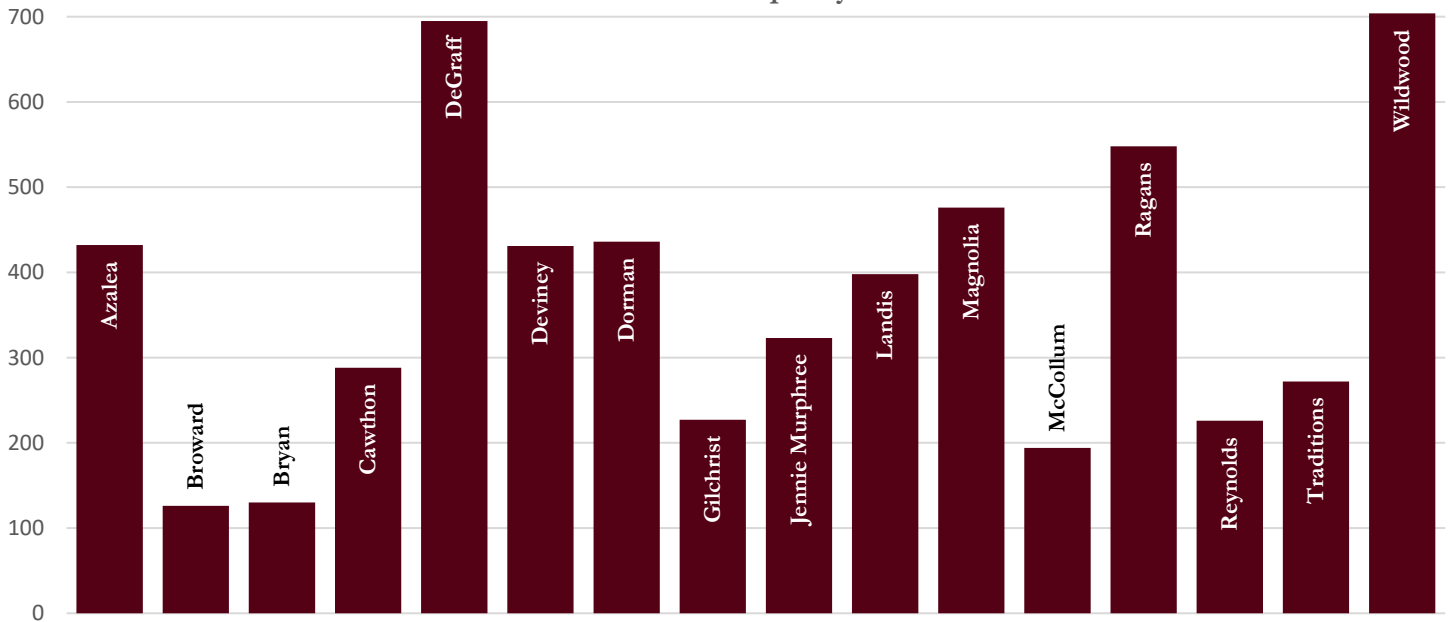

University Housing

Fall 2022 Occupancy

Residence Hall	Fall <u>2014</u>	Fall <u>2015</u>	Fall <u>2016</u>	Fall <u>2017</u>	Fall <u>2018</u>	Fall <u>2019</u>	Fall <u>2020</u>	Fall <u>2021</u>	Fall <u>2022</u>	Fall 2022 <u>Capacity</u>
Azalea	-	-	-	433	431	432	373	431	432	433
Broward	135	135	133	127	129	129	68	129	126	135
Bryan	131	131	131	130	130	131	88	128	130	131
Cawthon	297	296	297	296	293	291	232	295	288	297
DeGraff	706	700	705	703	698	695	423	697	695	706
Deviney	258	431	431	433	431	428	363	432	431	433
Dorman	293	439	439	438	437	437	375	437	436	433
Gilchrist	229	229	227	228	227	228	167	227	227	229
Jennie Murphree	328	327	327	323	322	323	238	323	323	328
Kellum	551	*	*	*	*	*	*	*	*	*
Landis	403	401	401	403	401	400	324	400	398	403
Magnolia	-	-	-	478	472	477	417	476	476	479
McCollum	196	196	196	196	192	195	129	181	194	196
Ragans	554	555	555	554	552	551	414	554	548	555
Reynolds	238	237	237	231	227	227	165	228	226	239
Rogers	173	176	176	175	175	172	†	174	169	184
Salley	580	566	566	560	519	558	†	554	562	570
Smith	571	548	*	*	*	*	*	*	*	*
Traditions	277	276	276	275	276	276	215	275	272	276
Wildwood	706	705	704	701	700	698	531	704	704	706
Total	6,626	6,348	5,801	6,684	6,612	6,648	4,522	6,645	6,637	6,733

* Kellum Hall closed in 2015; Smith Hall closed in 2016.

**Rogers Hall was opened to include upperclassmen undergraduates in 2013.

† Rogers and Salley Hall were offline in Fall 2020 and were used to isolate students as necessary due to the COVID-19 pandemic.